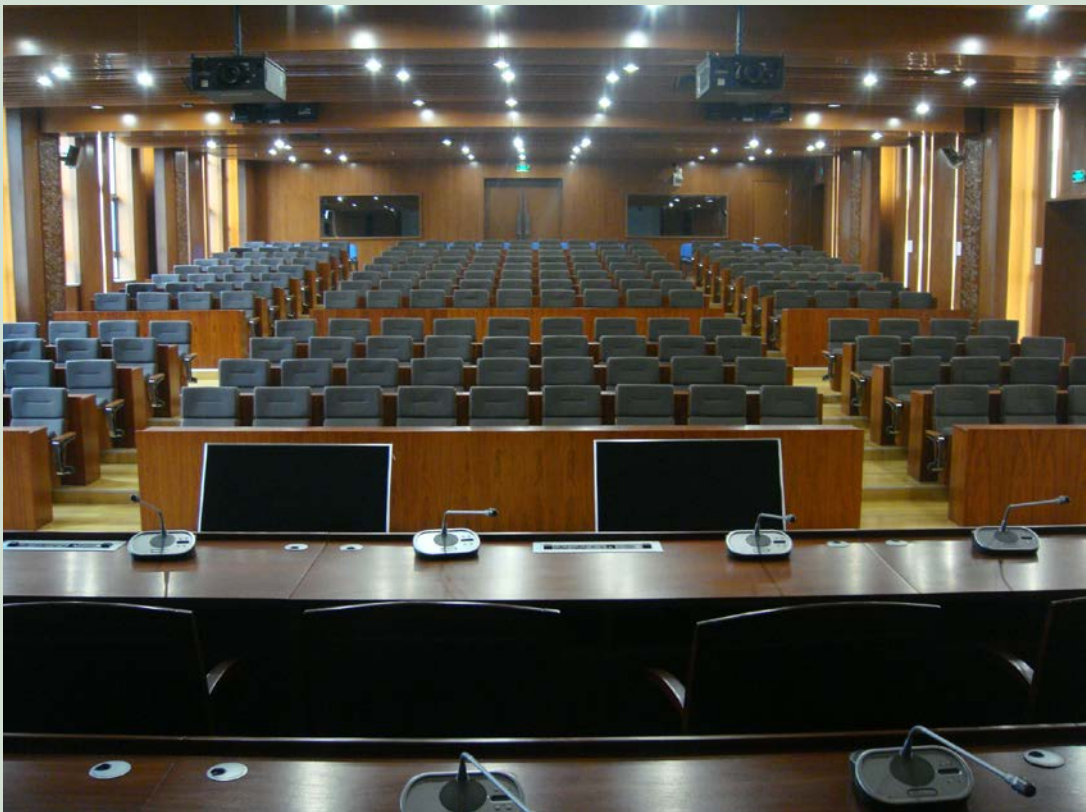

京师学堂京师厅

京师学堂京师厅位于京师学堂一层大厅南侧，南北朝向，面积 394.5 平方米，是多媒体阶梯式会议室，固定排椅；观众席 202 个座位，主席台两排 16 个座位。

京师学堂京师厅内安装的多媒体设备有：融合式投影机、无线话筒等；同传间（3 种语言），吊装电视 2 台，移动反送电视 2 台，可接笔记本电脑（需高清 HDMI 接口电脑）。

京师学堂京师厅平面图

京师学堂京师厅（南向北）现场图

京师学堂京师厅（北向南）现场图