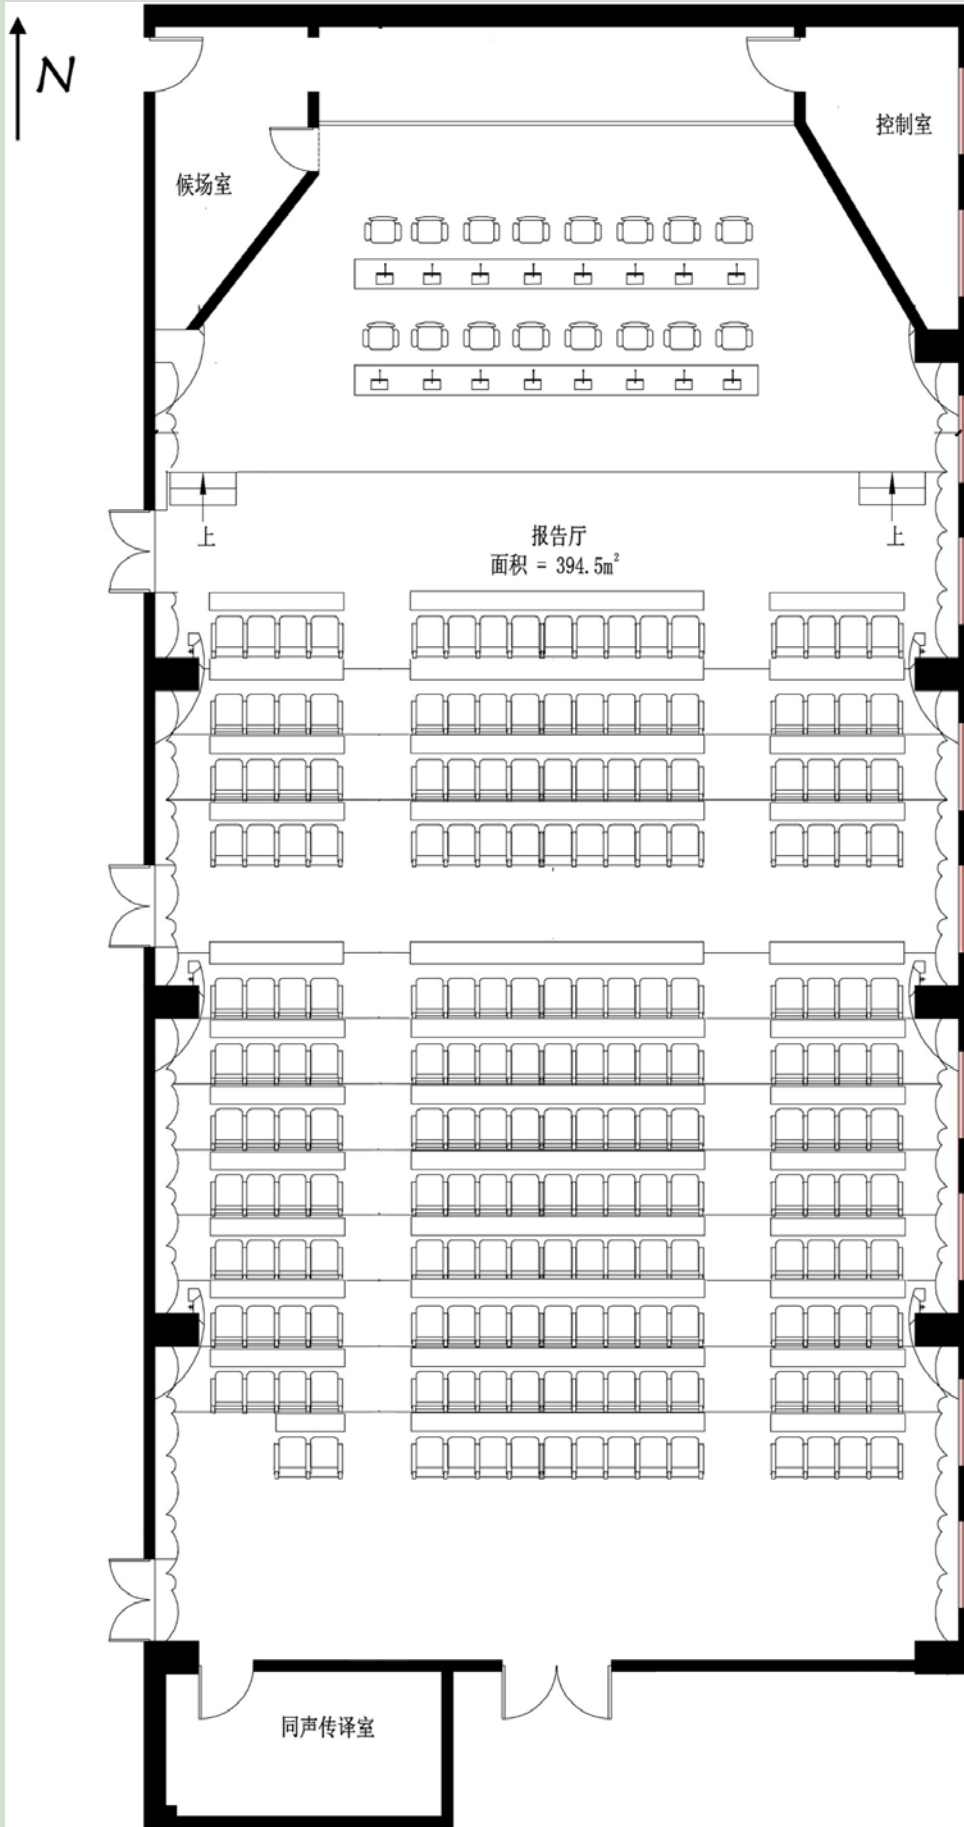

京师学堂京师厅

京师学堂京师厅位于京师学堂一层大厅南侧，南北朝向，面积 394.5 平方米，是多媒体阶梯式会议室，固定排椅；观众席 202 个座位，主席台两排 16 个座位。

京师学堂京师厅内安装的多媒体设备有：融合式投影机、无线话筒等；同传间（3 种语言），吊装电视 2 台，移动反送电视 2 台，可接笔记本电脑（需高清 HDMI 接口电脑）。

京师学堂京师厅平面图

京师学堂京师厅（南向北）现场图

京师学堂京师厅（北向南）现场图